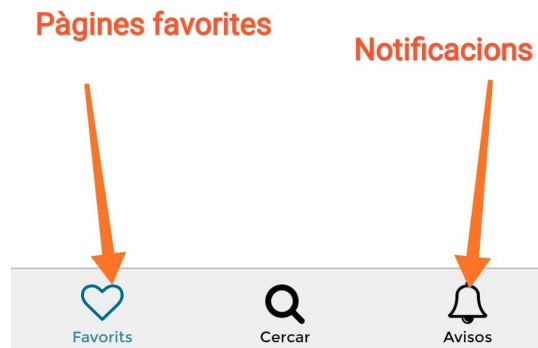

APP: School Click

L'aplicació per a l'escola a partir del curs 2018-2019.

Manual d'instal·lació

1- Cercau a Play Store (Android) o App Store (iPhone) l'aplicació School Click.

2- Instal·leu i obriu l'aplicació. En cas de no obrir-se la primera vegada, sortir i tornar a intentar-ho.

3- Cercau al camp província Illes Balears.

4- Als resultats agafeu la darrera entrada "GorgBlau"

5- Al la zona de favorits trobarem la pàgina web de l'escola a través de l'APP i a la campana, les notificacions que arriben de l'escola.