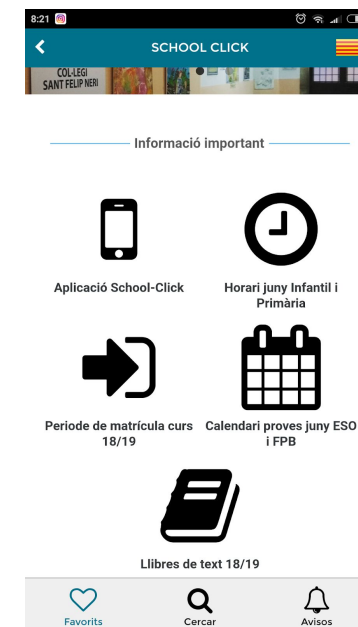

APP: School Click

L'aplicació per a l'escola a partir del curs 2018-2019.

Manual d'instal·lació

1- Cercau a Play Store (Android) o App Store (iPhone) l'aplicació School Click.

2- Instal·leu i obriu l'aplicació. En cas de no obrir-se la primera vegada, sortir i tornar a intentar-ho.

3- Cercau al camp província Illes Balears.

4- Als resultats agafeu la darrera entrada "GorgBlau"

5- Al la zona de favorits trobarem la pàgina web de l'escola a través de l'APP i a la campana, les notificacions que arriben de l'escola.