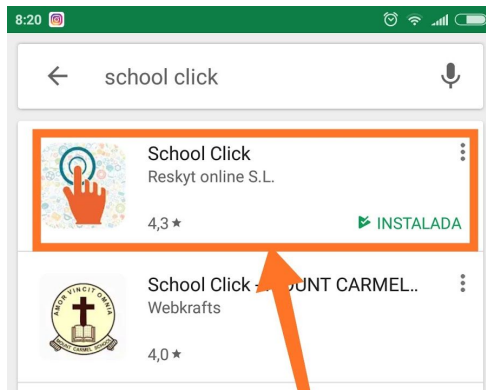

APP: School Click

L'aplicació per a l'escola a partir del curs 2018-2019.

Manual d'instal·lació

1- Cercau a Play Store (Android) o App Store (iPhone) l'aplicació School Click.

2- Instal·leu i obriu l'aplicació. En cas de no obrir-se la primera vegada, sortir i tornar a intentar-ho.

3- Cercau al camp província Illes Balears.

4- Als resultats agafeu la darrera entrada "GorgBlau"

5- Al la zona de favorits trobarem la pàgina web de l'escola a través de l'APP i a la campana, les notificacions que arriben de l'escola.